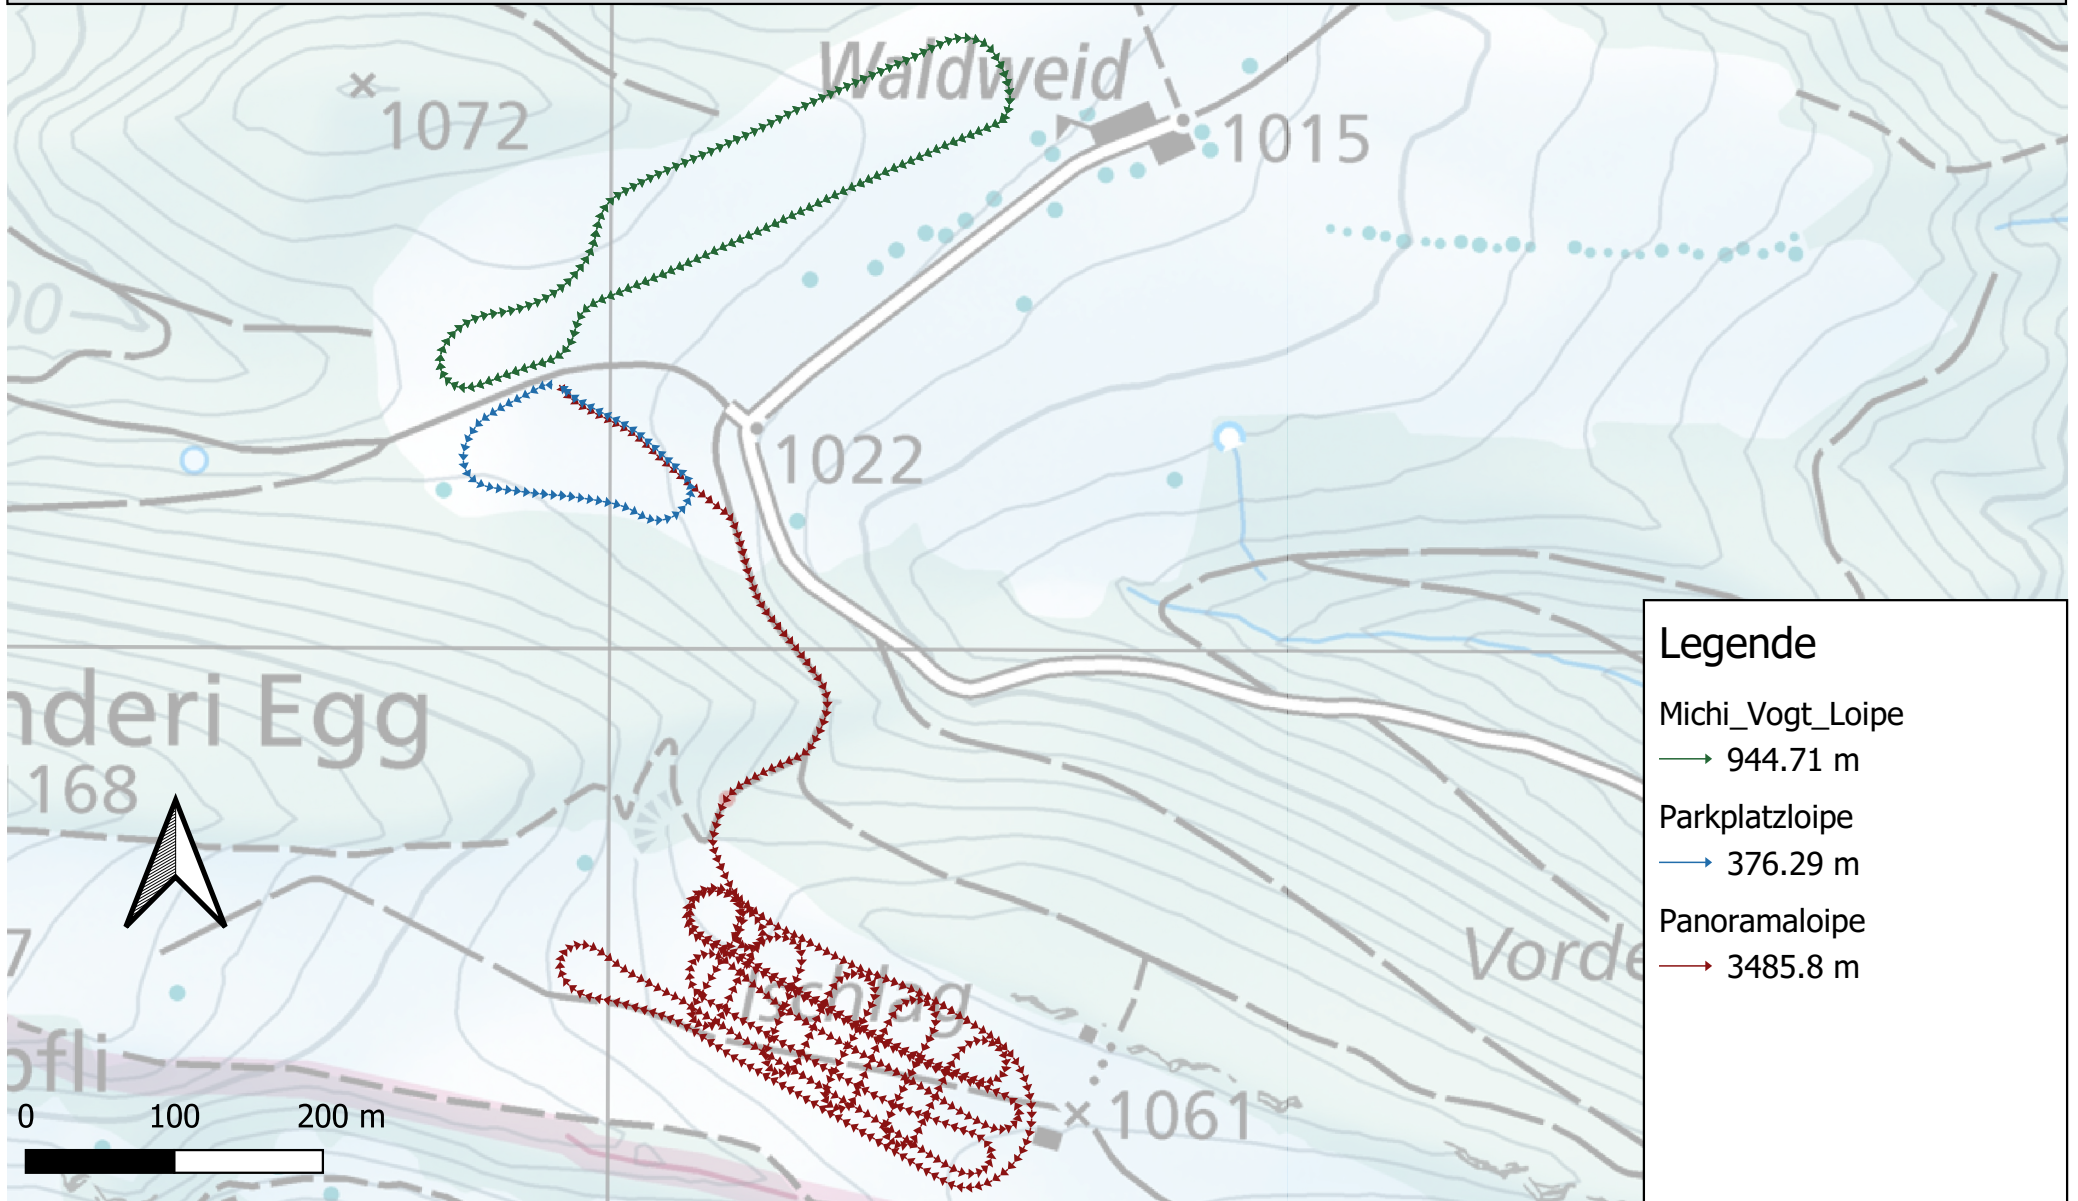

Langlauf Waldweid

Daten: Demo Loipen Navi Jan 2024

Legende

- Michi_Vogt_Loipe
→ 944.71 m
- Parkplatzloipe
→ 376.29 m
- Panoramaloipe
→ 3485.8 m